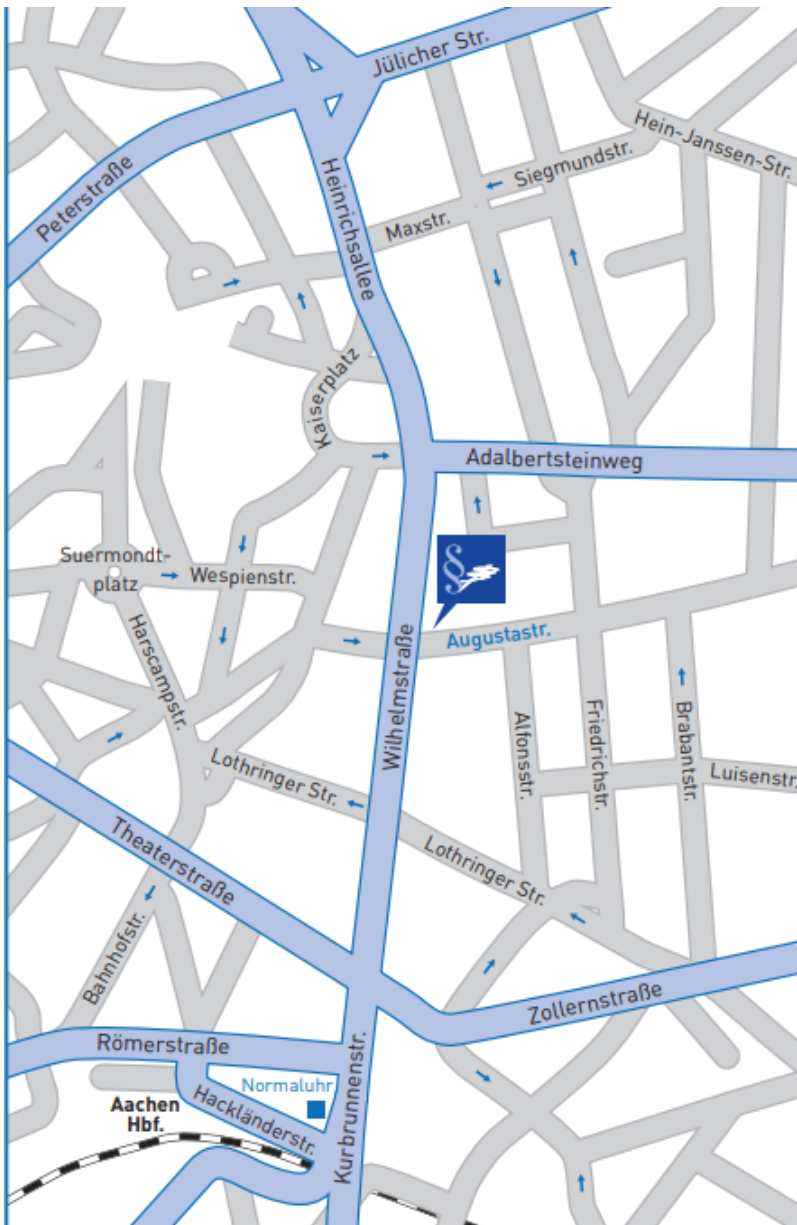

Ihr Weg zu uns!

Die Kanzlei liegt zentral in der Innenstadt von Aachen zwischen Normaluhr und Kaiserplatz, in der Augustastraße 3.

Parkmöglichkeiten finden Sie im APAG-Parkhaus, Zufahrt Adalbertsteinweg oder Friedrichstraße.

Wir empfehlen die Nutzung dieses Parkhauses, da die Park-situation im Umkreis der Praxis sehr angespannt ist.

Die Adresse des Parkhauses zur Eingabe ins Navigations-system lautet: **Adalbertsteinweg 34, 52070 Aachen.**

An der Abfahrt 3 „Aachen-Zentrum“ abfahren und auf die B 57 einfädeln. Sodann den Angaben des Navigationssystems zum APAG-Parkhaus Adalbertsteinweg folgen.

Aus Richtung Düsseldorf (A 44) kommend:

Am Aachener Kreuz den zweiten Fahrstreifen von rechts benutzen, um die Ausfahrt A 544 Richtung Europaplatz/Würselen zu nehmen.

Das **Parkhaus** durch den Ausgang Augustastraße verlassen (Beschilderung findet sich an der Kasse).

Nach Verlassen des Parkhauses rechts in die Augustastraße einbiegen.

Das Haus Nummer 3 finden Sie auf der rechten Seite nach rund 250 Meter.